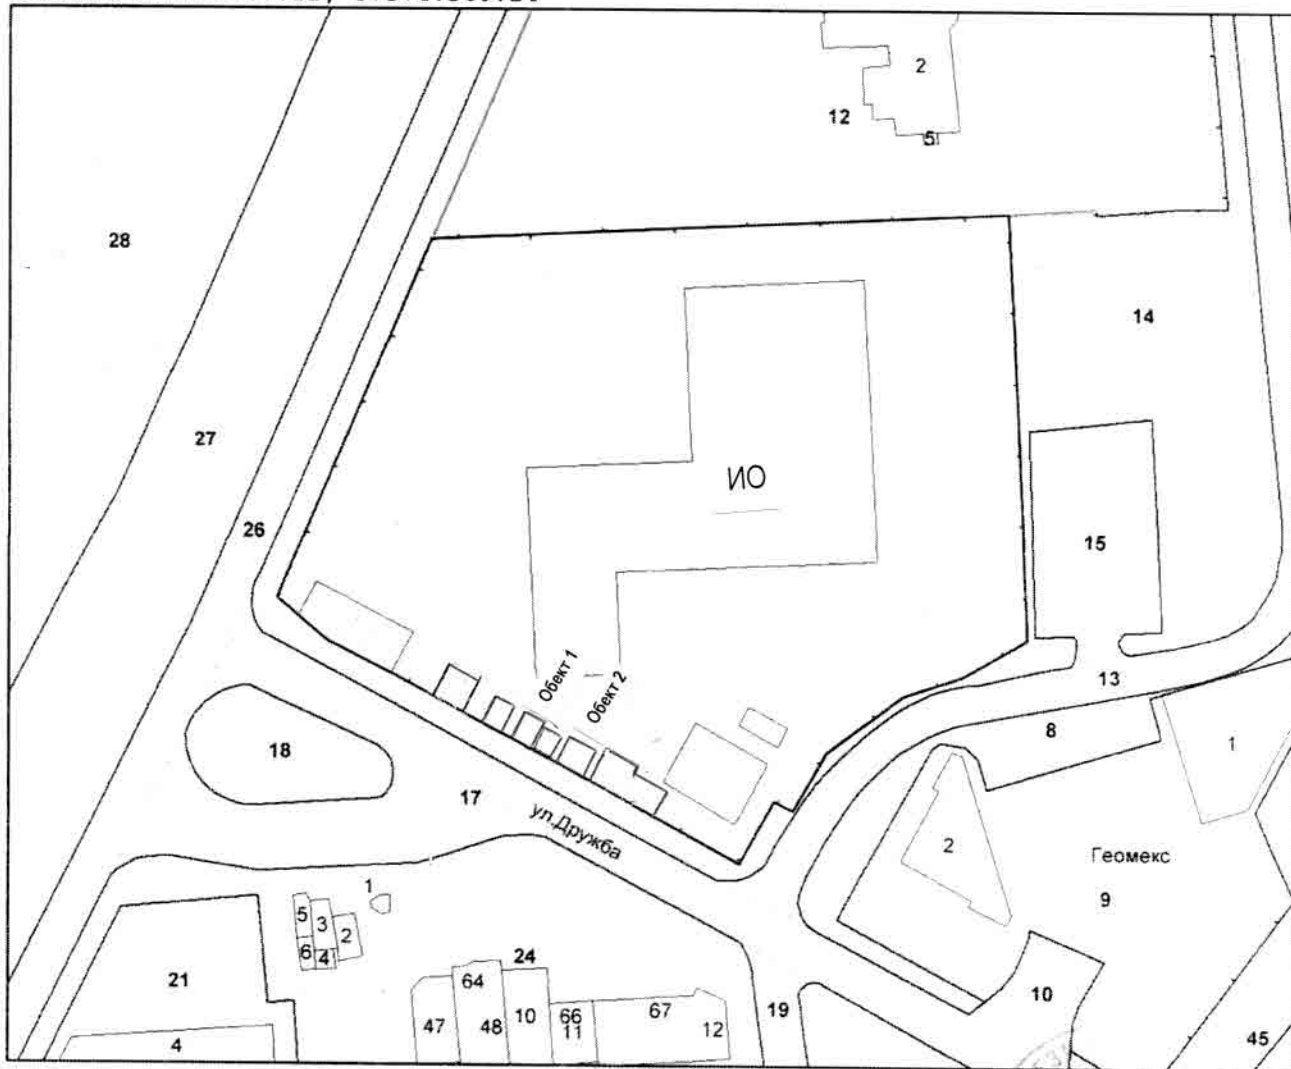

Адрес: .ж.к.ЗЛАТЕН РОГ, № 20

Площ: 6554 кв.м

Трайно предназначение: Урбанизирана

Начин на трайно ползване: За административна сграда, комплекс

Стар идентификатор: № 6197.0

Съседи: 87374.560.12, 87374.560.14